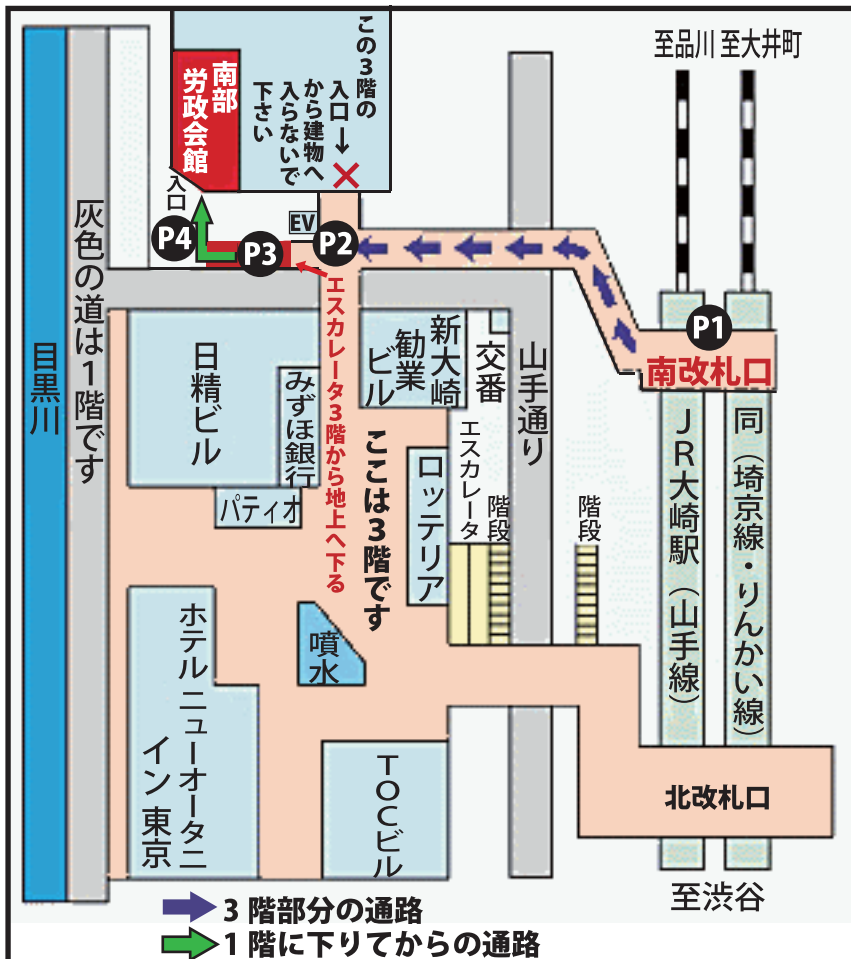

# 【全大教 定期大会 会場案内】

全大教携帯：080-1232-6329

## 南部労政会館 第5、第6会議室（2階）

大崎駅・南改札口より徒歩3分。必ずポイントP1 P2 P3 P4を通過して下さい。

**お願い：** 独自ルートですと本当に迷いますので、写真の景色と合致しているかご確認を↓

**P2 (重要)** エスカレーターで下る

**P3** エスカレーター到着後すぐに右へ

**P4** 道路法の都合で看板を出せません

注1：必ずエスカレーターを利用して3階から乗って地上へ下る  
注2：迷ったら南改札口へ戻ってから全大教携帯へ電話して下さい

## 大崎駅までのアクセス

東京駅から 14 分

品川駅から 3 分

新宿駅から 15 分