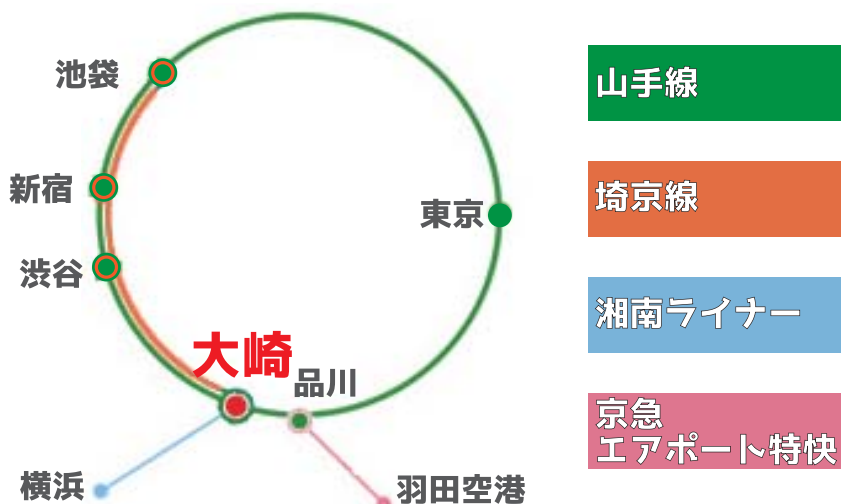

大崎駅までのアクセス

東京駅から 14 分

品川駅から 3 分

新宿駅から 15 分