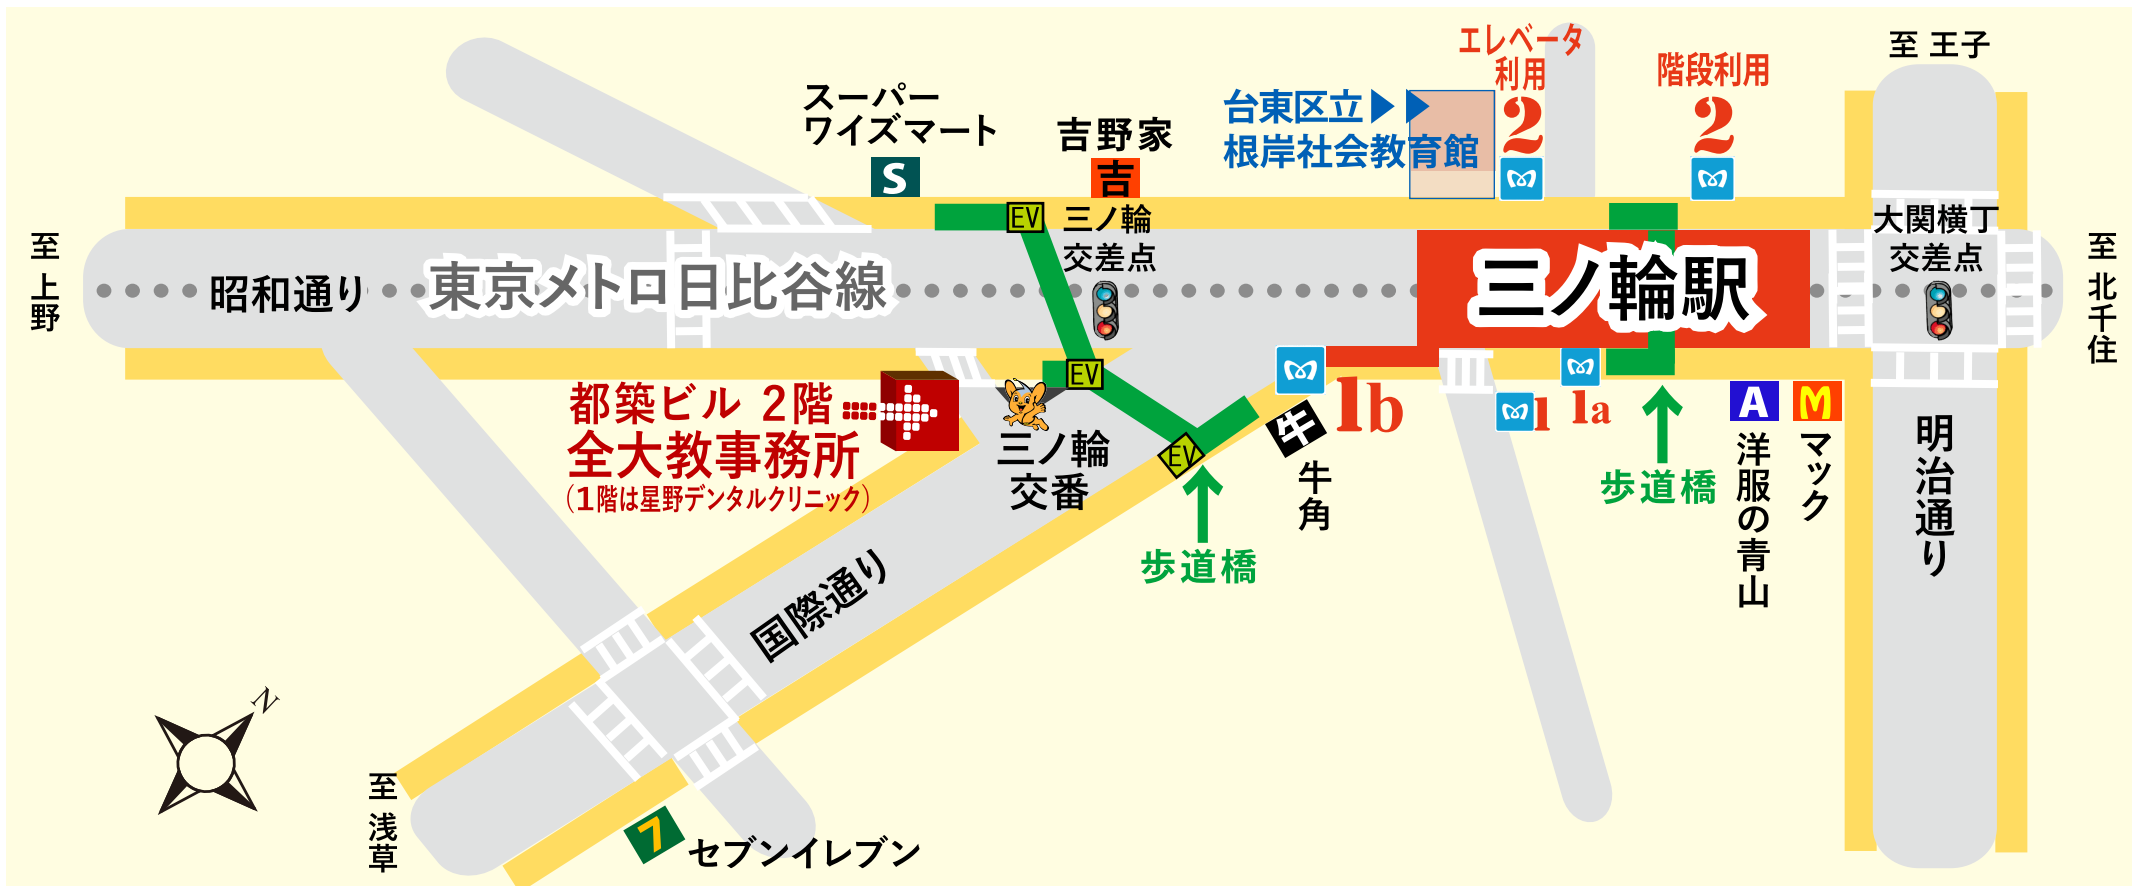

全大教事務所案内図

◆ 東京メトロ日比谷線「三ノ輪」駅 1b出口から徒歩約2分(2出口から徒歩約3分)

【東京駅 JR①山手線(内回り・4番線ホーム) 8分 → 上野駅 東京メトロ日比谷線(下り・2番線ホーム) 4分 → 三ノ輪駅】
 ②京浜東北線(下り・3番線ホーム) 7~8分 → ※ホームの番号は変更になることがありますのでご注意ください

全国大学高専教職員組合 Tel. 03-6802-4250 Fax. 03-6802-4251

〒110-0012 東京都台東区竜泉2-20-15 都築ビル2階